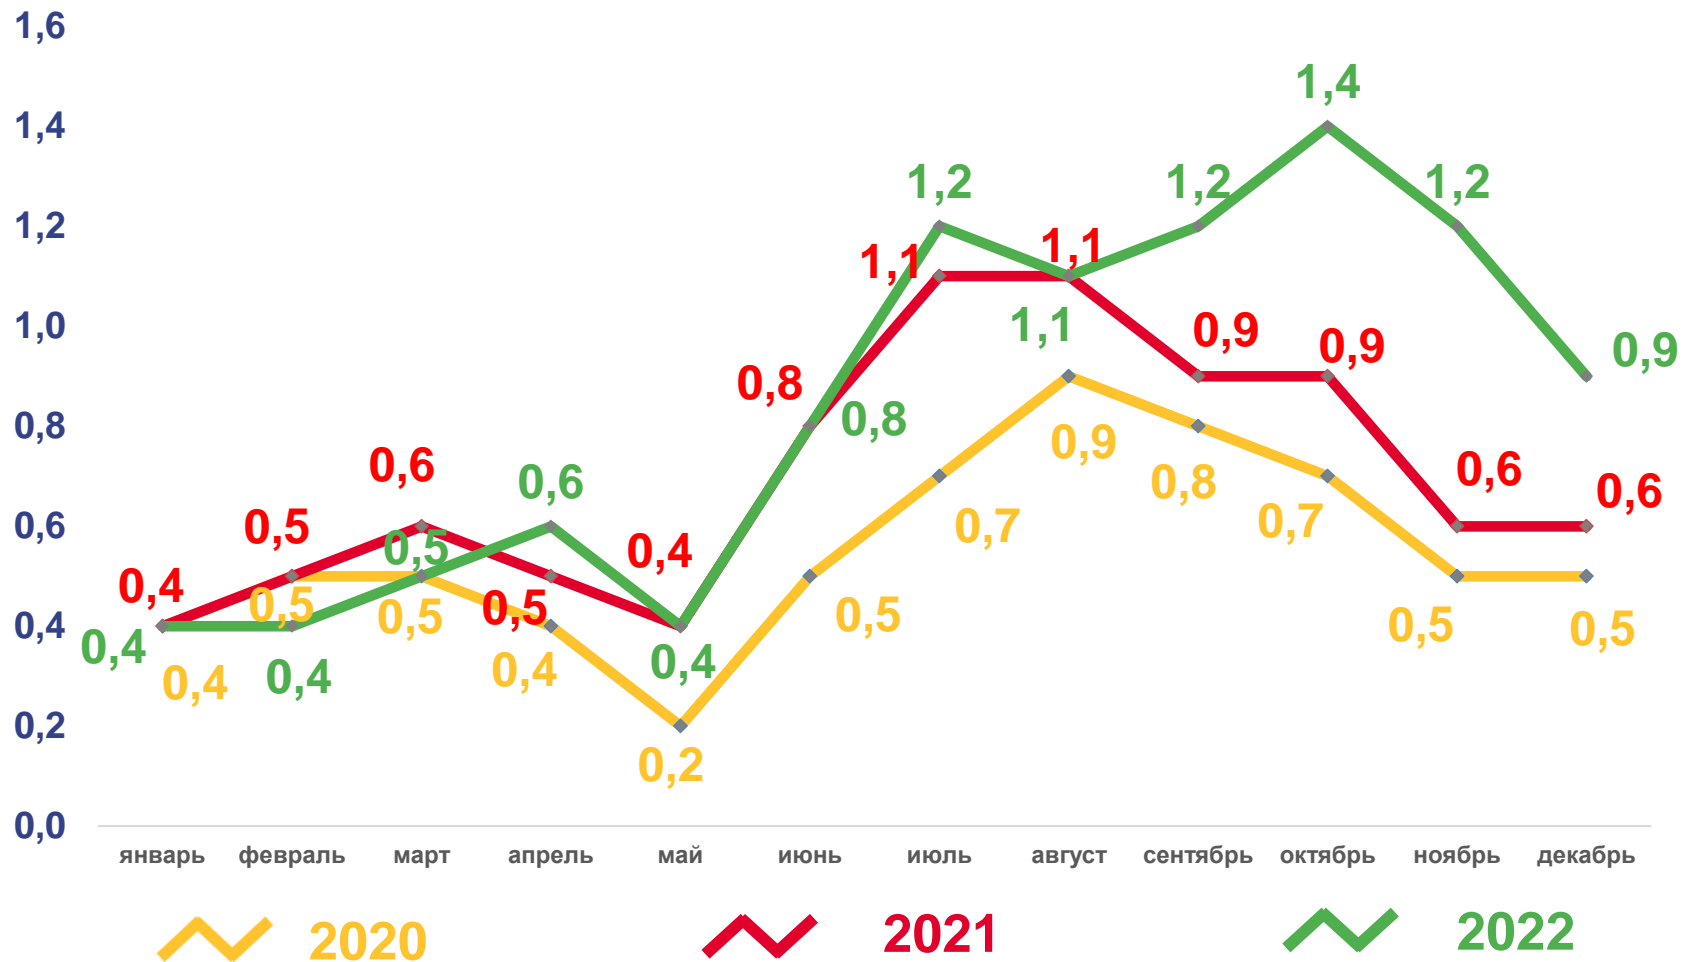

## Брачность

за январь-декабрь 2022 года

**10,0** тыс. браков

Число зарегистрированных браков

**5,3 %** в расчете на 1000 человек населения

Коэффициент брачности

# ЧИСЛО ЗАРЕГИСТРИРОВАННЫХ РАЗВОДОВ, ТЫСЯЧ