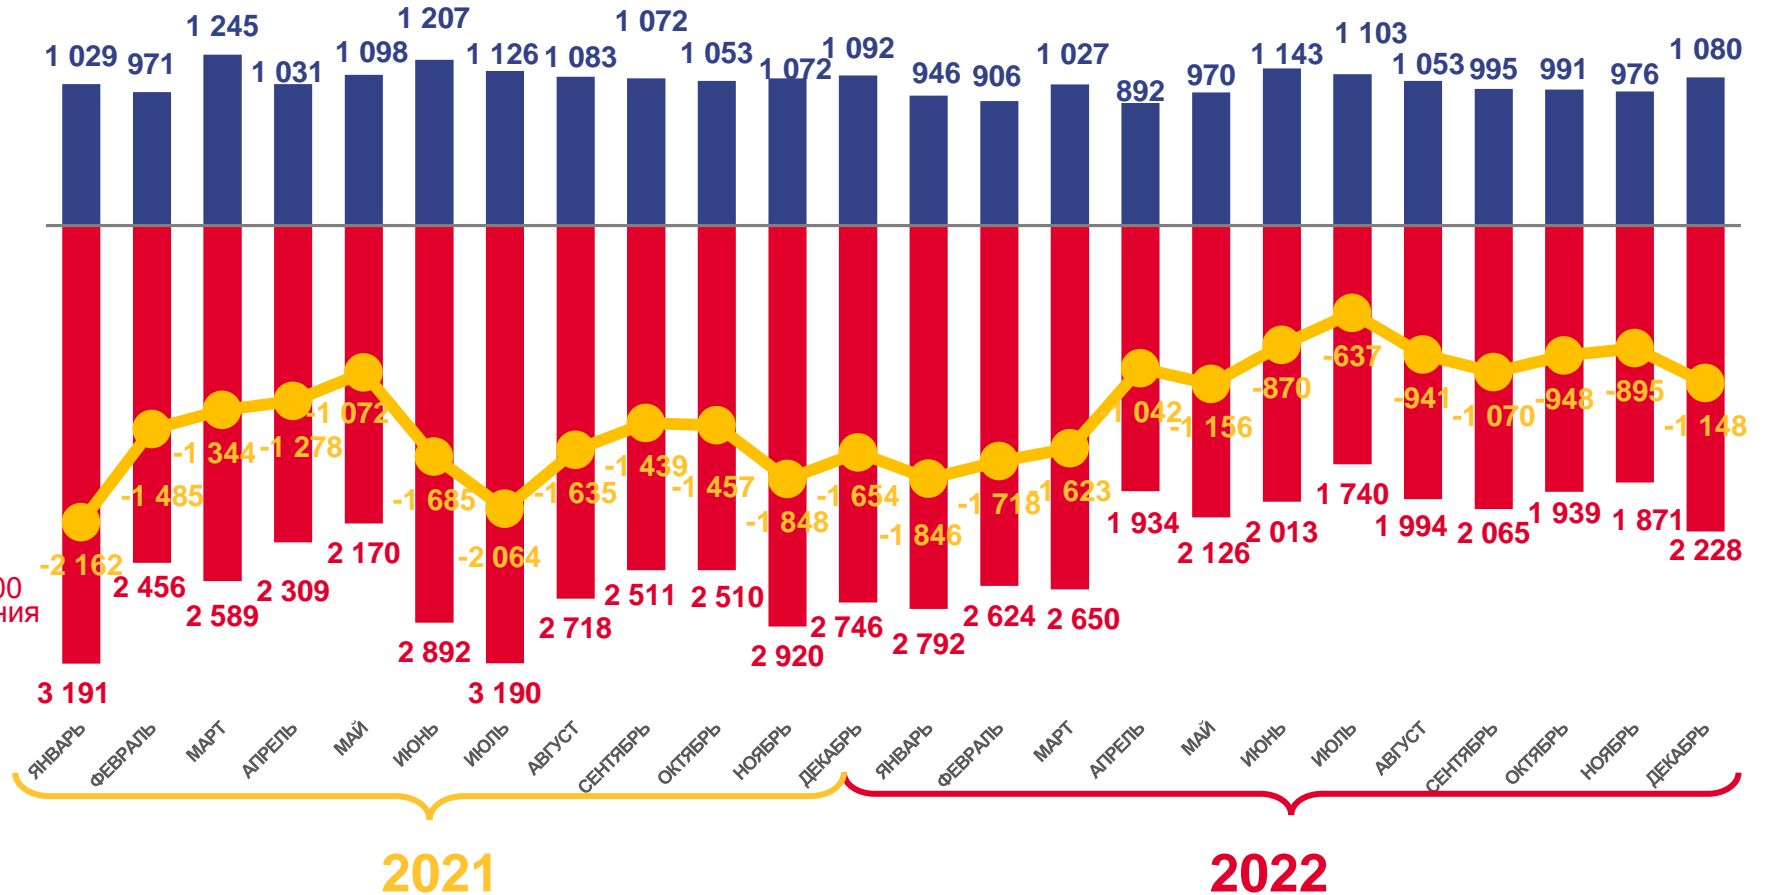

# ЕСТЕСТВЕННОЕ ДВИЖЕНИЕ НАСЕЛЕНИЯ

## ЧЕЛОВЕК

Показатели естественного движения населения за январь-декабрь 2022 года

**-13894** человека

Естественная убыль населения

**-7,3** ‰ в расчете на 1000 человек населения

Коэффициент естественной убыли

■ Число родившихся

■ Число умерших

Естественная убыль