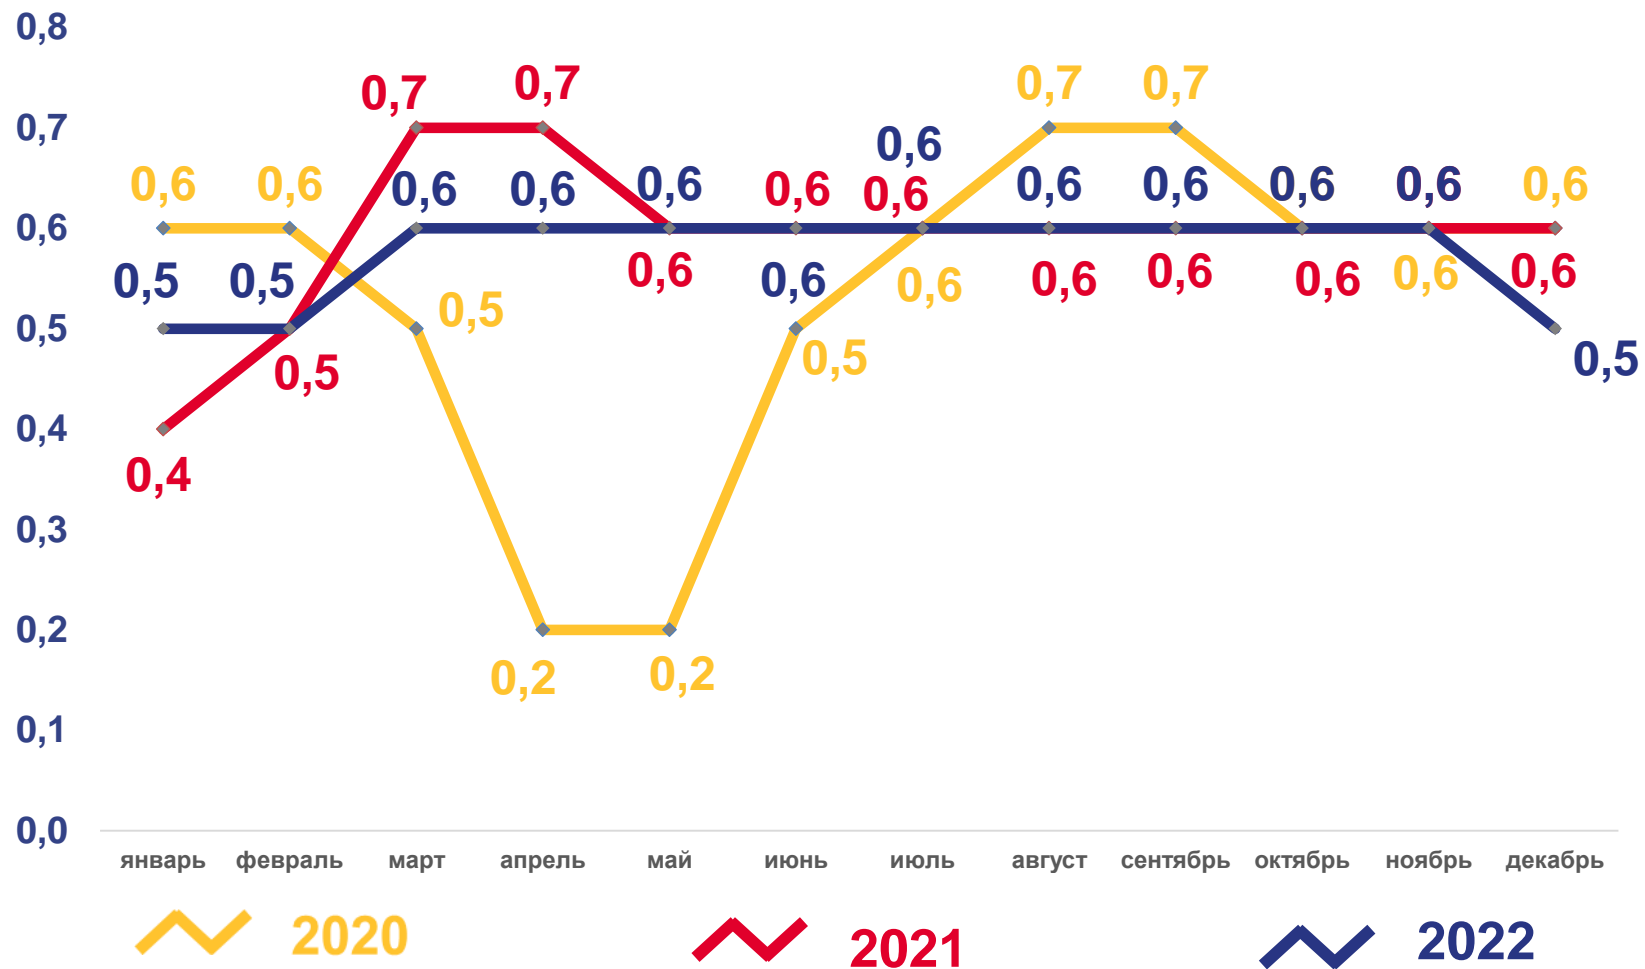

## Разводимость

за январь-декабрь 2022 года

**6,8** тыс. разводов

Число зарегистрированных разводов

**3,5 %** в расчете на 1000 человек населения

Коэффициент разводимости

# ОБЩИЕ ИТОГИ МИГРАЦИИ НАСЕЛЕНИЯ

ЧЕЛОВЕК